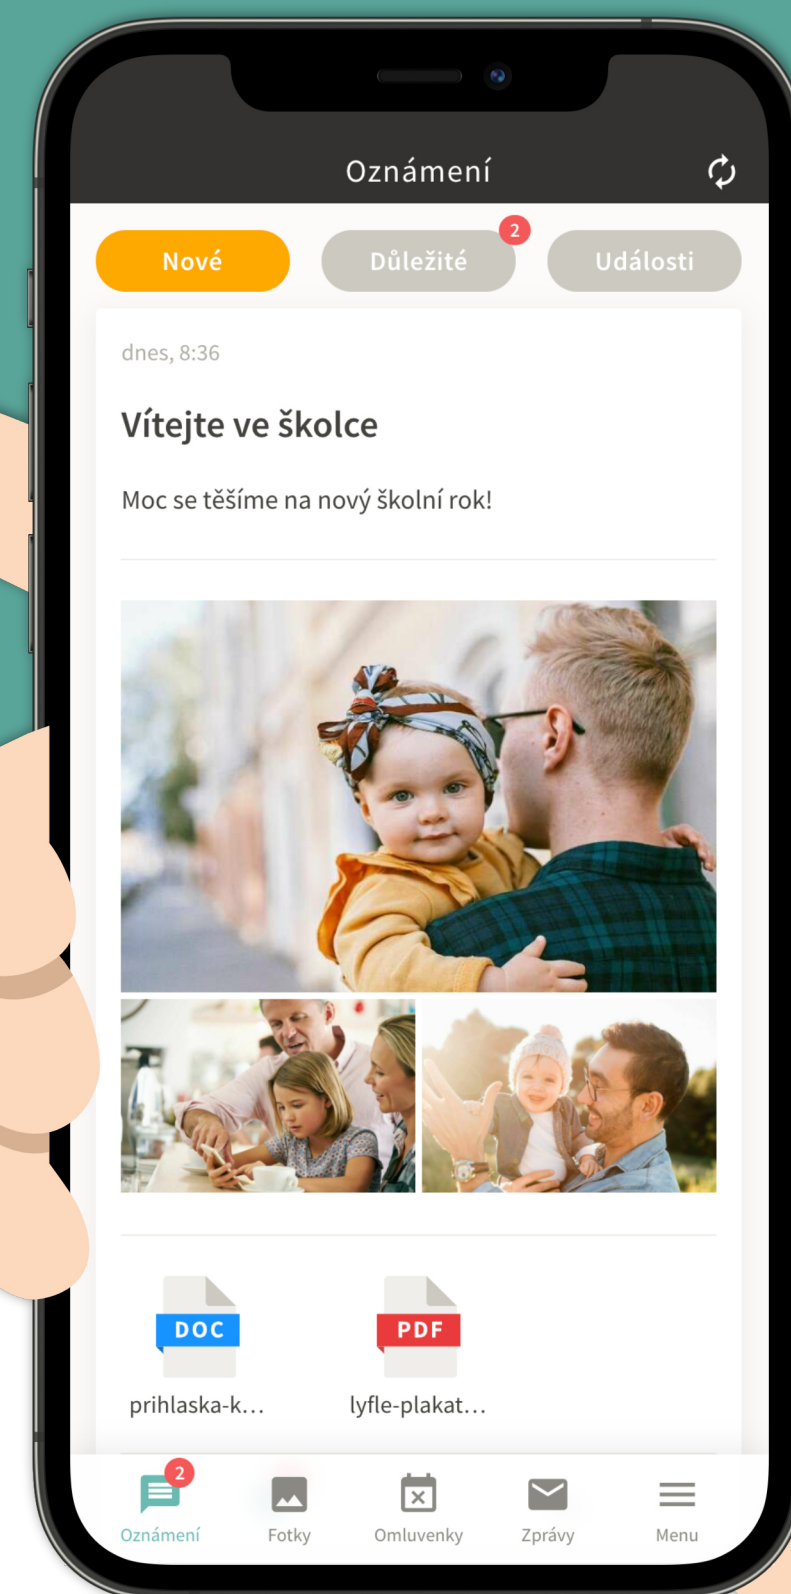

# VAŠE ŠKOLKA NYNÍ POUŽÍVÁ APLIKACI LYFLE

## Virtuální nástěnka

Novinky ze školky, fotky z výletu, pracovní listy pro předškoláky nebo dotazník spokojenosti. Jen to, co se týká Vašich dětí. Plně zabezpečené a kdykoli po ruce. V mobilu i na webu.

## Fotky a dokumenty

K oznámení z maškarní besídky Vám přijdou fotky těch nejlepších kostýmů. Můžete si je prohlédnout v přehledné galerii a ihned stáhnout. Stejně jako všechny další soubory.

## Mobilní aplikace

Moderní aplikace s rychlým menu, skvěle ovladatelná a obsahující vše, co byste jinak složitě hledali na webu. Přihlaste se také v prohlížeči nebo na tabletu. Zkrátka bez omezení a kdekoli jen chcete.